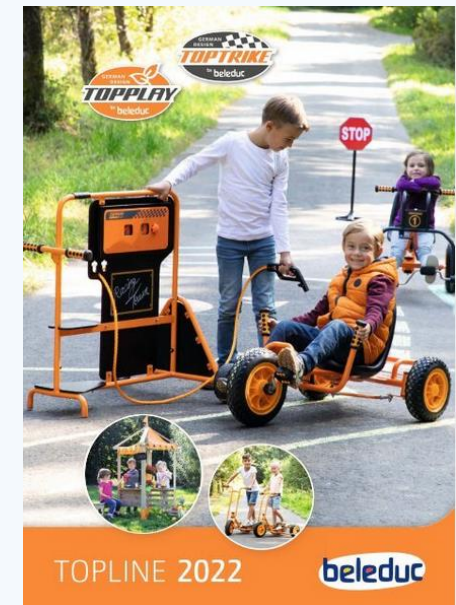

KidsKreativ

Wir sind Ihr Fachhandel für Kita, Kindergarten,
Hort und Schule.

06032 7848 564

069 8700 45 - 180

info@kidskreativ.com

Lernen. Spielen. Basteln.

**Ausgewählte und zertifizierte
Produkte.
Sie suchen ein Produkt?
Senden Sie uns Ihr Wunschprodukt!**

Unsere Kataloge * auf allen Produkte erhalten Sie Sonderrabatte*

➡ Entdecken Sie unsere neuen Innovationen im Bereich Rollenspiel und Fahrzeuge

➡ SAND SORTIMENT ...UND MEHR

➡ Alles Rund um Lern-Spiel-Spaß

➡ Lernen – Spielen – Bewegen – Basteln

➡ Gesundheitsstühle für Erzieher & Personal

KidsKreativ Kinderwelten ist ein Fachhandel für Kindergarten, Schule, Sport, Familie & Therapie.

Stets neue Produkte – in Zusammenarbeit mit Gemeinden, Kitas, Schulen, soziale Einrichtungen und Unternehmen.