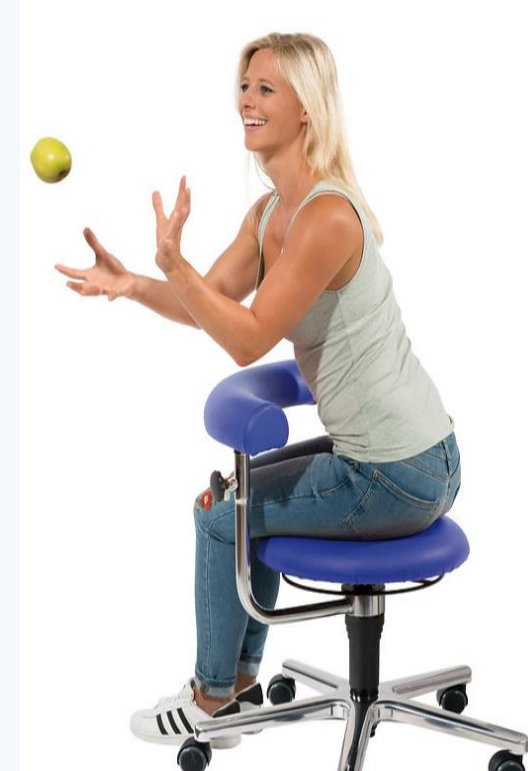

Innenbereich einrichten

Außenbereich einrichten

Küchenbereich einrichten

Spielen - Lernen - Bewegen

Sitzfix Bodensitz - Stuhl überzeugt durch seine Funktionalität und Vielseitigkeit

- Perfekt für indoors und outdoors
Farben rot, grün und blau
- Die Verarbeitung des Stuhls mit Metallrahmen, hochwertigem Schaumstoff, abwischbarem und strapazierfähigem Bezug sowie verstärkter PVC-Beschichtung der Unterseite macht den Einsatz des Stuhl drinnen und draußen möglich.
- zwei Personen nebeneinander können darauf sitzen
- "Sitzfix" braucht wenig Platz und ist dank Tragegriffs einfach zu transportieren.
- - Rückenlehne mehrstufig verstellbar
- - strapazierbare Bodenunterlage
- - Stärke des Polsters: 8 cm
- - Sitzfläche: 43 x 45 cm
- - ausgeklappt: 94 x 47 cm

zusätzlich 5% Neukundenrabatt, jetzt Angebot anfordern!

KidsKreativ
Ihr Fach- und Großhandel

Erzieher/in Gesundheitsstuhl - fit in die Zukunft! 3 verschiedene Farben

- Ergonomisch auf einer Höhe mit den Kindern sitzen
- Verhindert Rückenschmerzen!
- Sitz und Rücken- bzw. Armlehne sind höhenverstellbar.
- unabhängig vom Sitz um 360° drehbar.
- das verhindert versehentliches Wegrollen.

zusätzlich 5% Neukundenrabatt, jetzt Angebot anfordern!

KidsKreativ
Ihr Fach- und Großhandel

Sanus®-Gesundheitsstuhl Lehne fest

- Verringert Rückenprobleme und Bandscheibenvorfälle der unteren Lendenwirbelsäule der Hüftbeugemuskulatur
- Entwickelt von Medizinern und getestet von Erziehern
- Bietet die ideale Prophylaxe gegen Deformationen der Wirbelsäule oder Bandscheiben
- Fünf Chromfüße mit Hartbodenrollen (und Rollstopp)
- Schwenkbare gepolsterte Lehne (um 360°)
- runder Polstersitz mit hochwertigem Sitzkern
- praktischer Rundring erlaubt das einfache Verstellen der Sitzhöhe Belastbar bis ca. 110 kg
- Sofort versandfertig